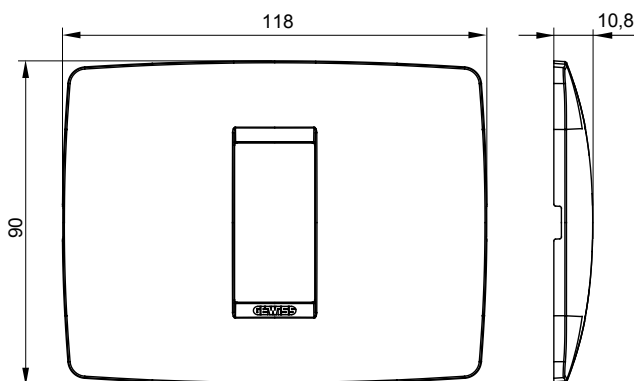

Chorus háztartási díszítőkeret sorozat, melynek termékei számos különböző formában, színben, anyagban és kidolgozásban elérhetőek. Hat különböző kivitelben elérhető (ONE, GEO, LUX, ICE és ICE Touch) a téglalap alakú szerelvénydobozokhoz, amelyek kapacitása legfeljebb 12 modul, illetve három különböző kivitelben (ONE International, GEO International és LUX International) a kerek/négyzet alakú szerelvénydobozokhoz - egyszeres vagy kombinált vízszintes vagy függőleges konfigurációkban, 2-től 2+2+2+2 modul kapacitásig. Minden Chorus díszítőkeret ugyanazokat a szerelőkereteket használja, további rögzítőelemek alkalmazásának szükségessége nélkül. A termékcsalád tartalmaz továbbá teli díszítőkereteket, IP55 védettséggel rendelkező vízmentes díszítőkereteket és profil kereteket is.

Termékcsalád	ONE	Leírás	1 férőhely
Szín	Arany	Alapanyag	Technopolimer
Felület	Opálos	A következő cikkszámokhoz	GW16802, GW16803, GW16803N
Izzóhuzalos vizsgálat:	650°C	Hőállóság (golyós nyomópróba)	70°C
Szabvány	EN 60669-1	Elektronikai kód	0110

DIMENSIONAL

TECHNICAL SYMBOLOGY

STANDARDS/APPROVALS