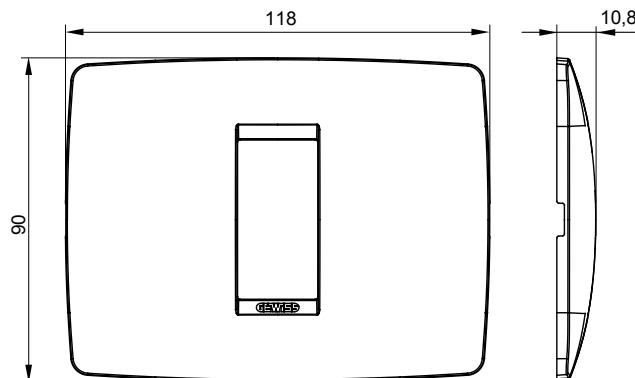

Chorus háztartási díszítőkeret sorozat, melynek termékei számos különböző formában, színben, anyagban és kidolgozásban elérhetőek. Hat különböző kivitelben elérhető (ONE, GEO, LUX, ICE és ICE Touch) a téglalap alakú szerelvénydobozokhoz, amelyek kapacitása legfeljebb 12 modul, illetve három különböző kivitelben (ONE International, GEO International és LUX International) a kerek/négyzet alakú szerelvénydobozokhoz - egyszeres vagy kombinált vízszintes vagy függőleges konfigurációkban, 2-től 2+2+2+2 modul kapacitásig. Minden Chorus díszítőkeret ugyanazokat a szerelőkereteket használja, további rögzítőelemek alkalmazásának szükségessége nélkül. A termékcsalád tartalmaz továbbá teli díszítőkereteket, IP55 védettséggel rendelkező vízmentes díszítőkereteket és profil kereteket is.

Termékcsalád	ONE	Leírás	1 férőhely
Szín	Szatén fekete	Alapanyag	Technopolimer
Felület	Opálos	A következő cikkszámokhoz	GW16802, GW16803, GW16803N
Izzóhuzalozás vizsgálat:	650°C	Hőállóság (golyós nyomópróba)	70°C
Szabvány	EN 60669-1	Elektronikai kód	0110

### DIMENSIONAL