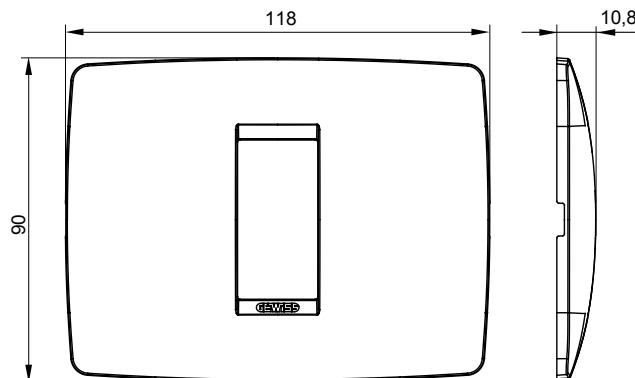

Chorus háztartási díszítőkeret sorozat, melynek termékei számos különböző formában, színben, anyagban és kidolgozásban elérhetőek. Hat különböző kivitelben elérhető (ONE, GEO, LUX, ICE és ICE Touch) a téglalap alakú szerelvénydobozokhoz, amelyek kapacitása legfeljebb 12 modul, illetve három különböző kivitelben (ONE International, GEO International és LUX International) a kerek/négyzet alakú szerelvénydobozokhoz - egyszeres vagy kombinált vízszintes vagy függőleges konfigurációkban, 2-től 2+2+2+2 modul kapacitásig. Minden Chorus díszítőkeret ugyanazokat a szerelőkereteket használja, további rögzítőelemek alkalmazásának szükségessége nélkül. A termékcsalád tartalmaz továbbá teli díszítőkereteket, IP55 védettséggel rendelkező vízmentes díszítőkereteket és profil kereteket is.

Termékcsalád	ONE	Leírás	1 férőhely
Szín	Mélyfekete	Alapanyag	Technopolimer
Felület	Fényes	A következő cikkszámokhoz	GW16802, GW16803, GW16803N
Izzóhuzalos vizsgálat:	650°C	Hőállóság (golyós nyomópróba)	70°C
Szabvány	EN 60669-1	Elektronikai kód	0110

DIMENSIONAL

TECHNICAL SYMBOLOGY

STANDARDS/APPROVALS