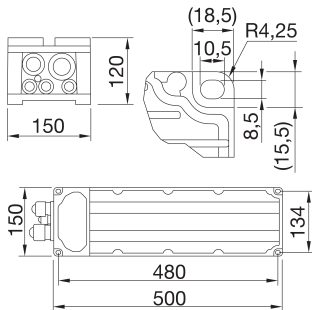

BLOC D'ALIMENTATION DALI POUR STADIUM PRO 3

Classe isolement	I	Indice de protection	IP66
Résistance aux chocs	IK08	Tension	220-400 V - 50/60 Hz
Versions	DALI	Description	Bloc d'alimentation Stadium PRO 3 DALI 400V
Poids (kg)	6.1	Série	Stadium PRO 3
Application	Intérieur/ Extérieur	Nombre de modules	3M
Surface maximale exposée au vent	0.075 m ²	Garantie	5 ans
Température d'utilisation	-25 +50 °C	Protection contre les surcharges	DM 10 KV/CM 10 KV
Taux de défaillance du pilote	F10 = 50.000h Tq25°C		

DIMENSIONS

DISTRIBUTION PHOTOMETRIQUE

SYMBOLE TECHNIQUE

IP
IP66

IK
IK08

0.075 m²

NORMES ET HOMOLOGATIONS