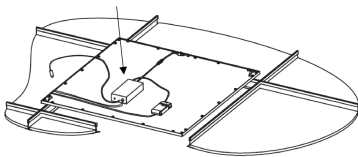

DIMENSIONS

DISTRIBUTION PHOTOMETRIQUE

SYMBOLE TECHNIQUE

IP
IP20

IK
IK03

NORMES ET HOMOLOGATIONS