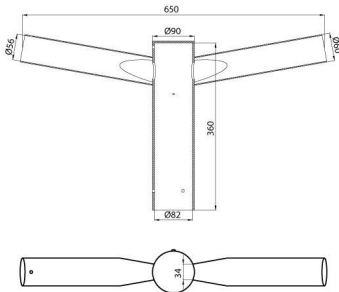

Accessoire.

Description	Raccord tête de poteau 60-76mm	Type	Double
Poids (kg)	4.5	Electrocod	240

DIMENSIONS

DISTRIBUTION PHOTOMETRIQUE

SYMBOLE TECHNIQUE