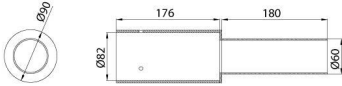

Description	Raccord tête de poteau 60-76mm	Type	Simple
Poids (kg)	3	Electrocod	240

DIMENSIONS

DISTRIBUTION PHOTOMETRIQUE

SYMBOLE TECHNIQUE