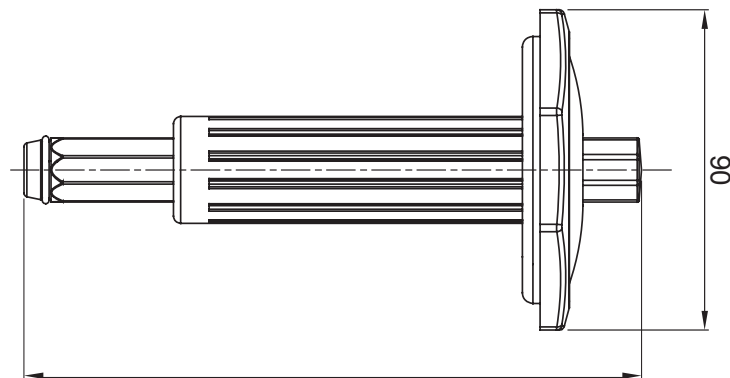

Système d'accessoires pour toutes les installations électriques dans le résidentiel, le tertiaire, les commerces et l'industrie. Le système se compose d'éléments de fixation pour les conduits, de passe-câbles et d'accessoires de liaison pour les conduits rigides (série RK) et les gaines série DF). L'offre accessoires est complétée par un vaste choix de colliers de câblage (gamme 52FS) et de borniers (gamme 44).

Description

Percuteur Electrocod

215

DIMENSIONS

74