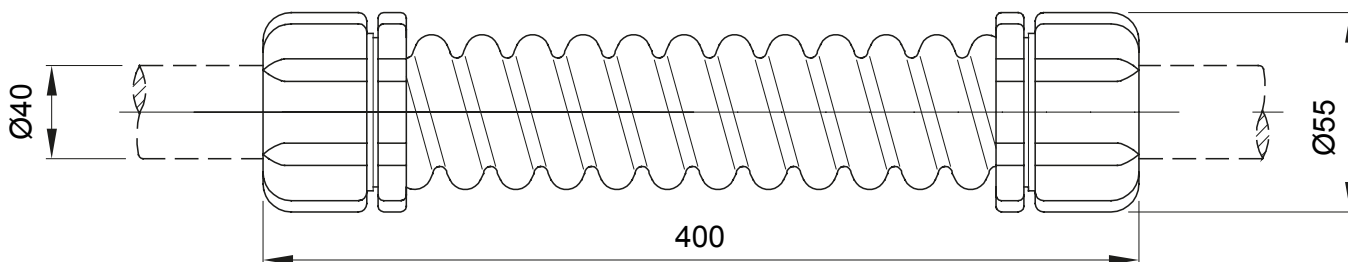

Accessoires de cheminement pour conduit rigide avec degré de protection IP40 et IP67.

Couleur	Gris RAL 7035	Indice de protection	IP44
Longueur (mm)	400	Ø externe (mm)	55
Ø interne (mm)	35.5	Pour tubes Ø externe (mm)	40
Electrocod	21221		

### DIMENSIONS