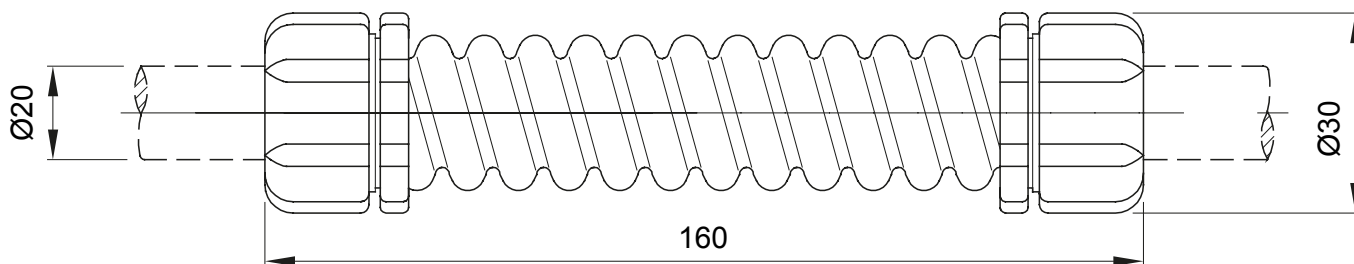

Accessoires de cheminement pour conduit rigide avec degré de protection IP40 et IP67.

Couleur	Gris RAL 7035	Indice de protection	IP44
Longueur (mm)	160	Ø externe (mm)	30
Ø interne (mm)	17	Pour tubes Ø externe (mm)	20
Electrocod	21221		

### DIMENSIONS