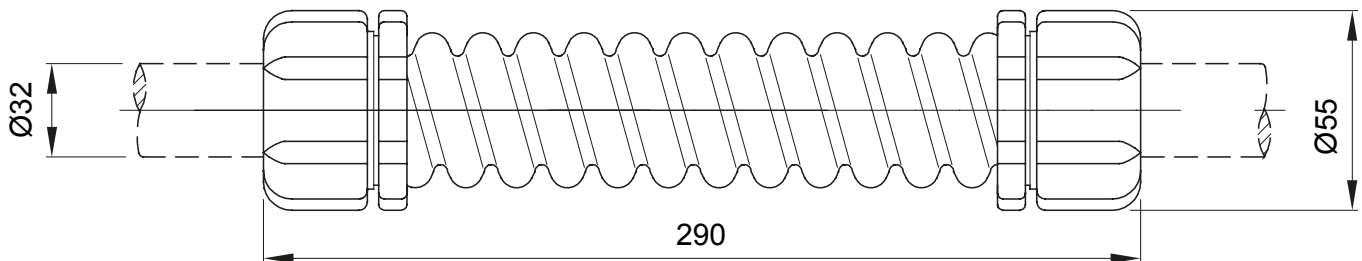

Accessoires de cheminement pour conduit rigide avec degré de protection IP40 et IP67.

Couleur	Gris RAL 7035	Indice de protection	IP66
Longueur (mm)	290	Ø externe (mm)	55
Ø interne (mm)	28	Pour tubes Ø externe (mm)	32
Electrocod	21221		

DIMENSIONS

SYMBOLE TECHNIQUE

IP

IP66

NORMES ET HOMOLOGATIONS