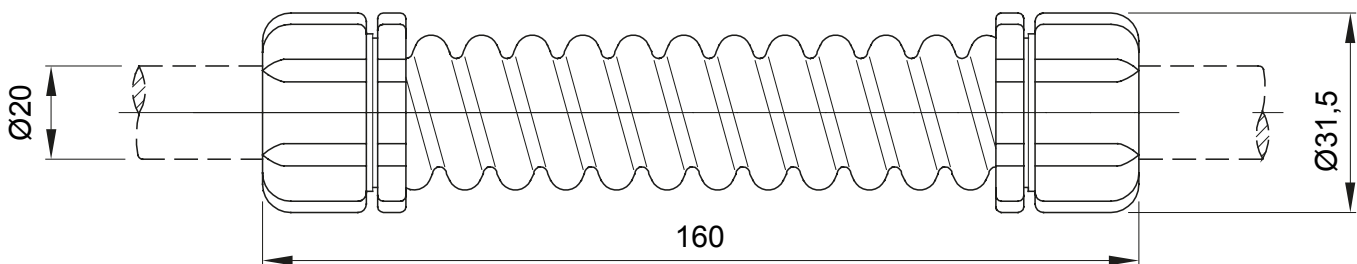

Accessoires de cheminement pour conduit rigide avec degré de protection IP40 et IP67.

Couleur	Gris RAL 7035	Indice de protection	IP66
Longueur (mm)	160	Ø externe (mm)	31.5
Ø interne (mm)	17	Pour tubes Ø externe (mm)	20
Electrocod	21221		

### DIMENSIONS