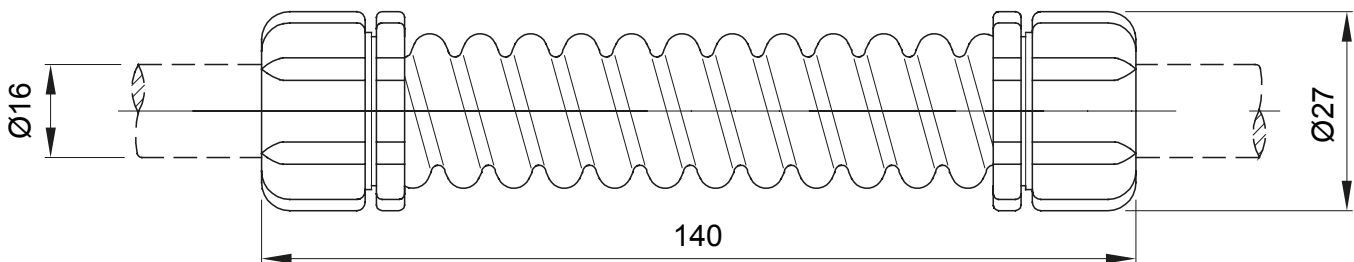

Accessoires de cheminement pour conduit rigide avec degré de protection IP40 et IP67.

Couleur	Gris RAL 7035	Indice de protection	IP66
Longueur (mm)	140	Ø externe (mm)	27
Ø interne (mm)	13	Pour tubes Ø externe (mm)	16
Electrocod	21221		

DIMENSIONS

SYMBOLE TECHNIQUE

IP

IP66

NORMES ET HOMOLOGATIONS