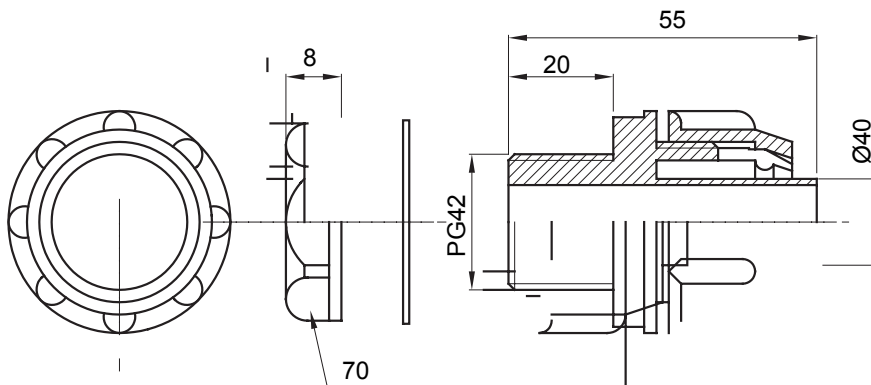

Raccord tournant droit pour gaine avec degré de protection IP54.

Couleur	Gris RAL 7035	Indice de protection	IP54
Pas PG	42	Gaine Ø (mm)	40
Type	Fixe	Electrocod	210

DIMENSIONS

SYMBOLE TECHNIQUE

IP

IP54

NORMES ET HOMOLOGATIONS