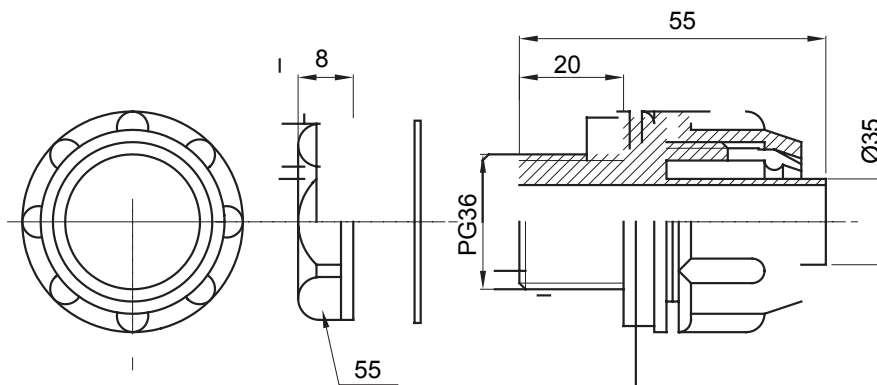

Raccord tournant droit pour gaine avec degré de protection IP54.

Couleur	Gris RAL 7035	Indice de protection	IP54
Pas PG	36	Gaine Ø (mm)	35
Type	Fixe	Electrocod	210

DIMENSIONS

SYMBOLE TECHNIQUE

IP

IP54

NORMES ET HOMOLOGATIONS