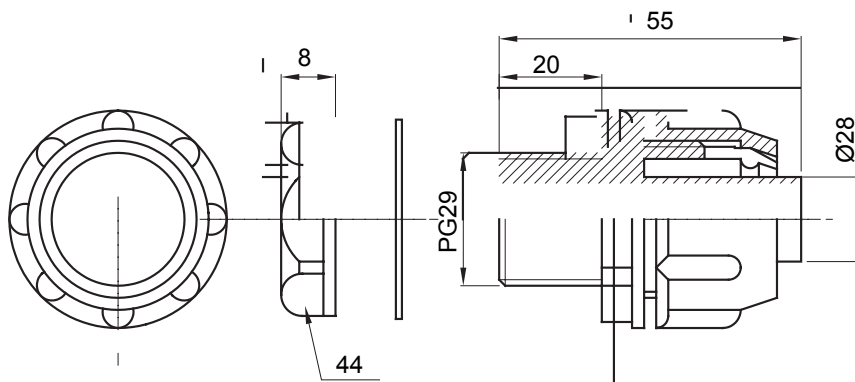

Raccord tournant droit pour gaine avec degré de protection IP54.

Couleur	Gris RAL 7035	Indice de protection	IP54
Pas PG	29	Gaine Ø (mm)	28
Type	Fixe	Electrocod	210

DIMENSIONS

SYMBOLE TECHNIQUE

IP

IP54

NORMES ET HOMOLOGATIONS