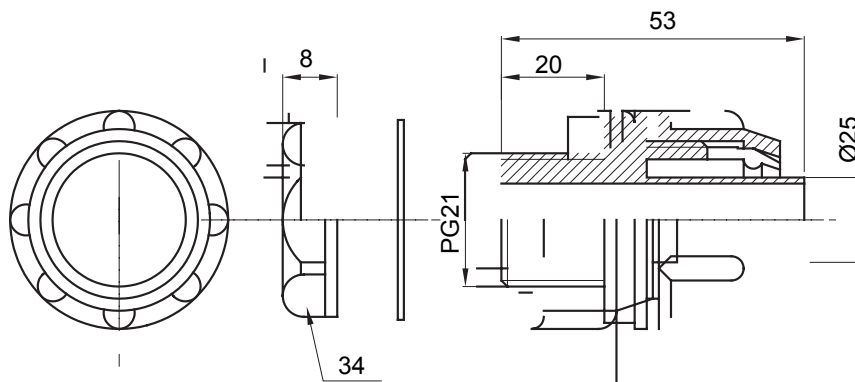

Raccord tournant droit pour gaine avec degré de protection IP54.

| | | | |
|---------|---------------|----------------------|------|
| Couleur | Gris RAL 7035 | Indice de protection | IP54 |
| Pas PG | 21 | Gaine Ø (mm) | 25 |
| Type | Fixe | Electrocod | 210 |

DIMENSIONS

SYMBOLE TECHNIQUE

IP

IP54

NORMES ET HOMOLOGATIONS