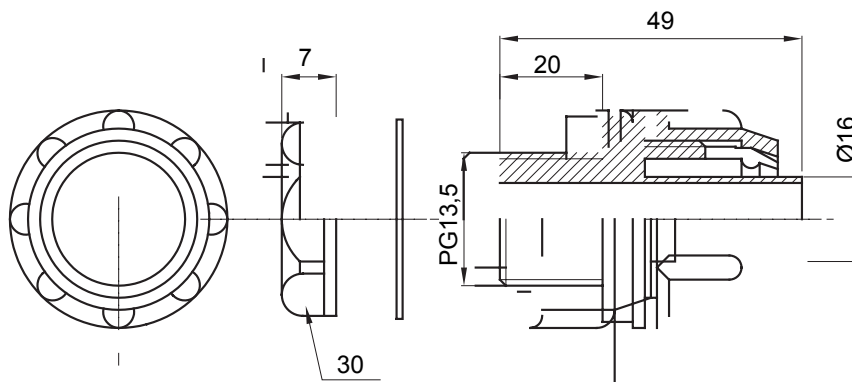

Raccord tournant droit pour gaine avec degré de protection IP54.

Couleur	Gris RAL 7035	Indice de protection	IP54
Pas PG	13.5	Gaine Ø (mm)	16
Type	Fixe	Electrocod	210

DIMENSIONS

SYMBOLE TECHNIQUE

IP

IP54

NORMES ET HOMOLOGATIONS