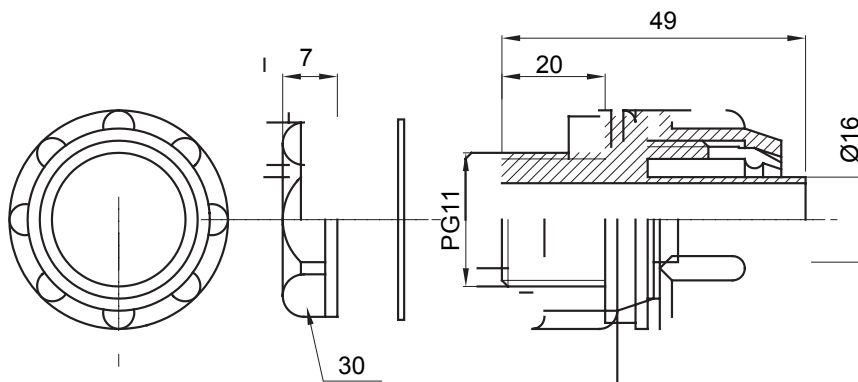

Raccord tournant droit pour gaine avec degré de protection IP54.

Couleur	Gris RAL 7035	Indice de protection	IP54
Pas PG	11	Gaine Ø (mm)	16
Type	Fixe	Electrocod	210

DIMENSIONS

SYMBOLE TECHNIQUE

IP

IP54

NORMES ET HOMOLOGATIONS