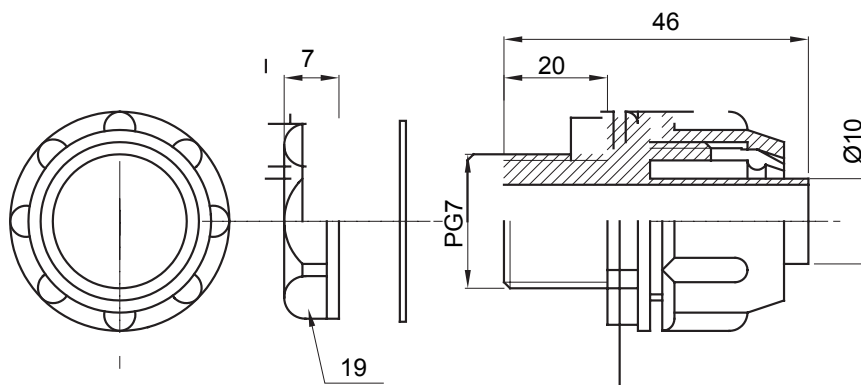

Raccord tournant droit pour gaine avec degré de protection IP54.

Couleur	Gris RAL 7035	Indice de protection	IP54
Pas PG	7	Gaine Ø (mm)	10
Type	Fixe	Electrocod	210

DIMENSIONS

SYMBOLE TECHNIQUE

IP

IP54

NORMES ET HOMOLOGATIONS