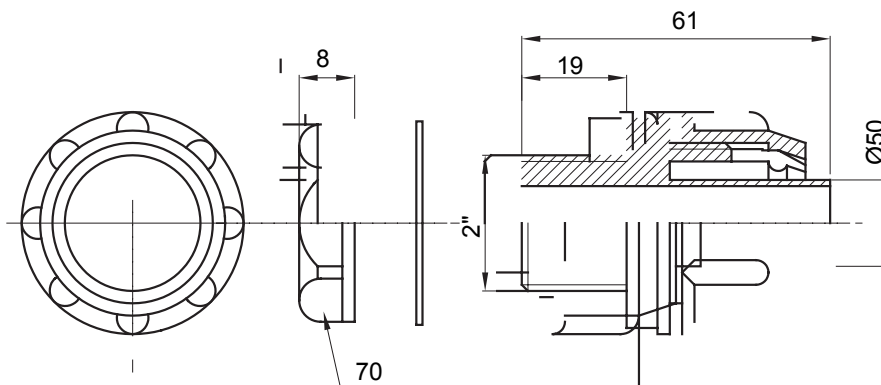

Raccord tournant droit pour gaine avec degré de protection IP54.

Couleur	Gris RAL 7035	Indice de protection	IP54
Pas GAZ	2"	Gaine Ø (mm)	50
Type	Fixe	Electrocod	210

### DIMENSIONS

### SYMBOLE TECHNIQUE

**IP**

IP54