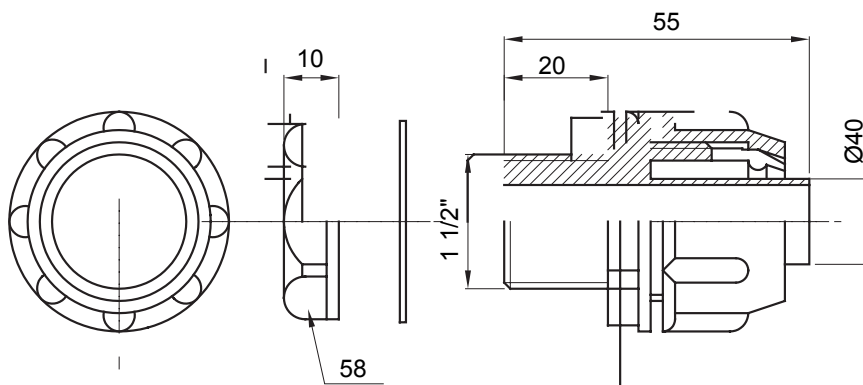

Raccord tournant droit pour gaine avec degré de protection IP54.

Couleur	Gris RAL 7035	Indice de protection	IP54
Pas GAZ	1 1/2"	Gaine Ø (mm)	40
Type	Fixe	Electrocod	210

### DIMENSIONS

### SYMBOLE TECHNIQUE

**IP**

IP54