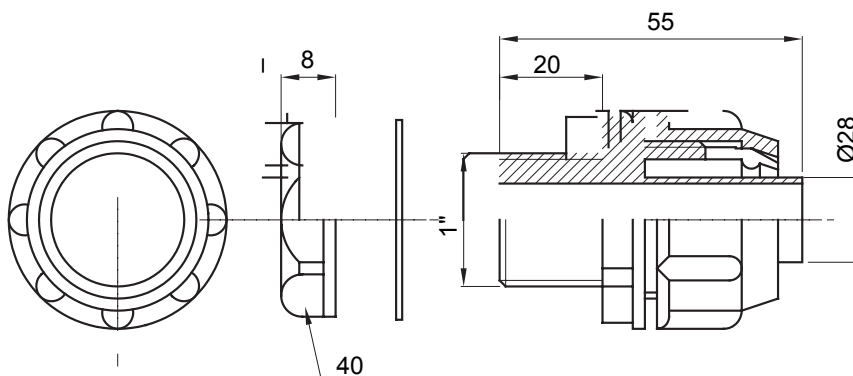

Raccord tournant droit pour gaine avec degré de protection IP54.

Couleur	Gris RAL 7035	Indice de protection	IP54
Pas GAZ	1"	Gaine Ø (mm)	28
Type	Fixe	Electrocod	210

DIMENSIONS

SYMBOLE TECHNIQUE

IP

IP54

NORMES ET HOMOLOGATIONS