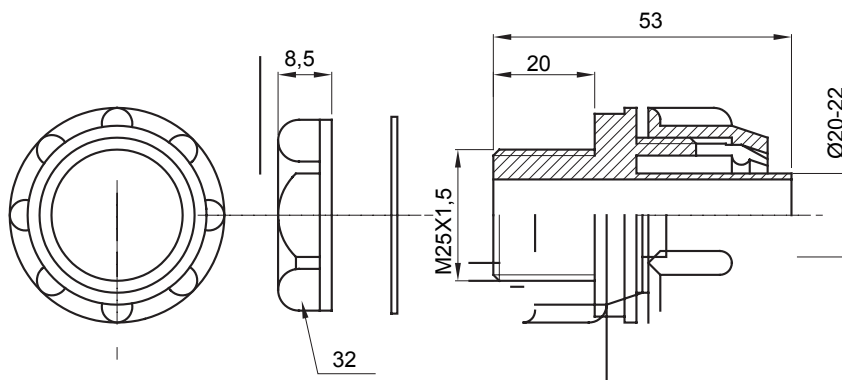

Raccord tournant droit pour gaine avec degré de protection IP54.

Couleur	Gris RAL 7035	Indice de protection	IP54
Pas métrique	M25x1,5	Gaine Ø (mm)	20-22
Type	Fixe	Electrocod	210

DIMENSIONS

SYMBOLE TECHNIQUE