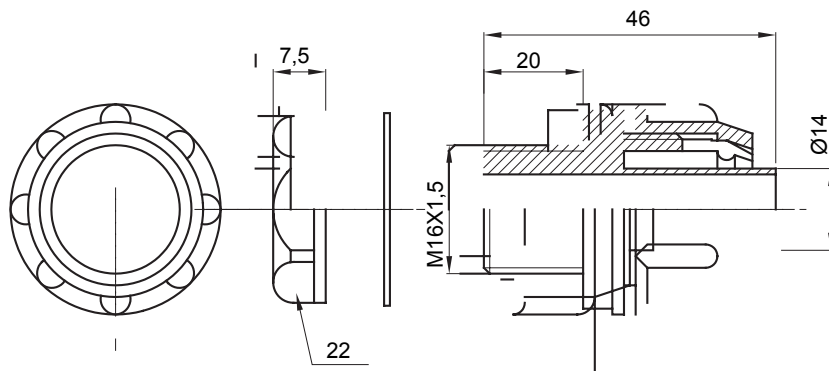

Raccord tournant droit pour gaine avec degré de protection IP54.

Couleur	Gris RAL 7035	Indice de protection	IP54
Pas métrique	M16x1,5	Gaine Ø (mm)	14
Type	Fixe	Electrocod	210

DIMENSIONS

SYMBOLE TECHNIQUE