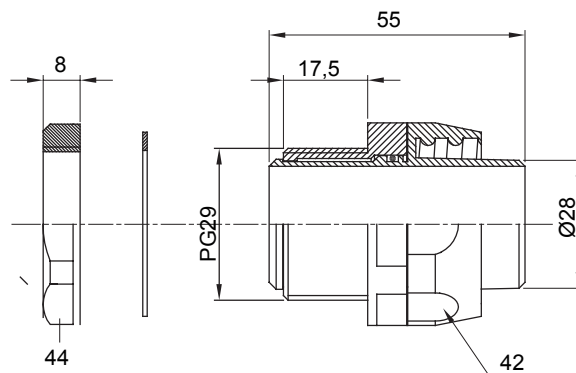

Raccord tournant droit pour gaine avec degré de protection IP54.

Couleur	Noir RAL 9005	Indice de protection	IP54
Pas PG	29	Gaine Ø (mm)	28
Type	Tournant	Electrocod	210

### DIMENSIONS