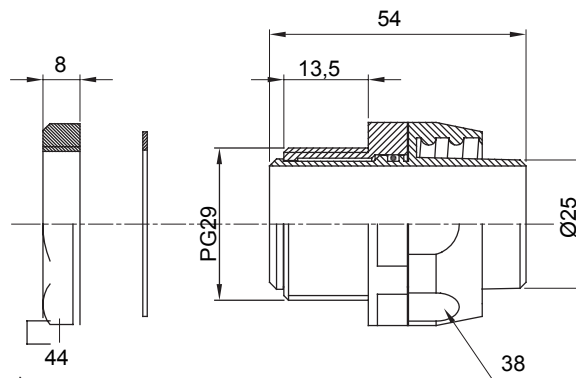

Raccord tournant droit pour gaine avec degré de protection IP54.

Couleur	Noir RAL 9005	Indice de protection	IP54
Pas PG	29	Gaine Ø (mm)	25
Type	Tournant	Electrocod	210

DIMENSIONS

SYMBOLE TECHNIQUE

IP

IP54

NORMES ET HOMOLOGATIONS