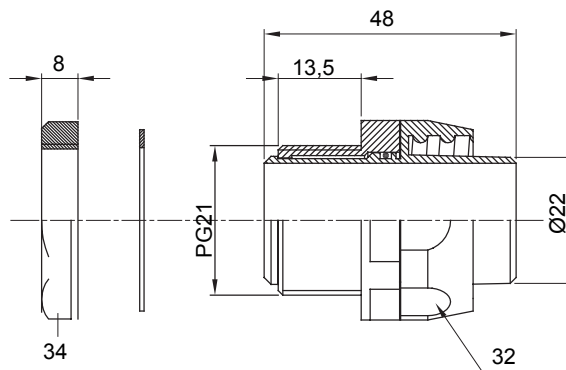

Raccord tournant droit pour gaine avec degré de protection IP54.

Couleur	Noir RAL 9005	Indice de protection	IP54
Pas PG	21	Gaine Ø (mm)	22
Type	Tournant	Electrocod	210

DIMENSIONS

SYMBOLE TECHNIQUE

IP

IP54

NORMES ET HOMOLOGATIONS