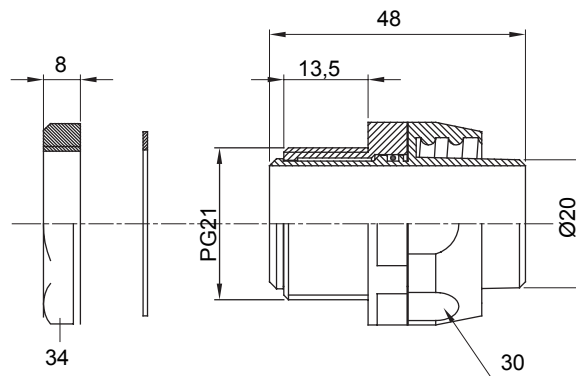

Raccord tournant droit pour gaine avec degré de protection IP54.

Couleur	Noir RAL 9005	Indice de protection	IP54
Pas PG	21	Gaine Ø (mm)	20
Type	Tournant	Electrocod	210

DIMENSIONS

SYMBOLE TECHNIQUE

IP

IP54

NORMES ET HOMOLOGATIONS