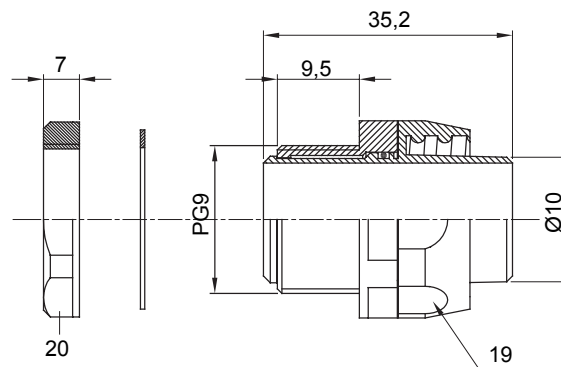

Raccord tournant droit pour gaine avec degré de protection IP54.

Couleur	Noir RAL 9005	Indice de protection	IP54
Pas PG	9	Gaine Ø (mm)	10
Type	Tournant	Electrocod	210

DIMENSIONS

SYMBOLE TECHNIQUE

IP

IP54

NORMES ET HOMOLOGATIONS