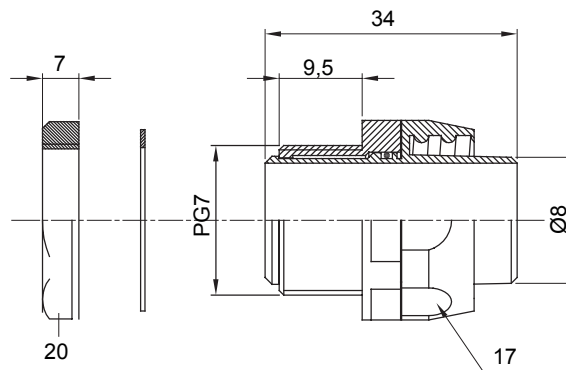

Raccord tournant droit pour gaine avec degré de protection IP54.

Couleur	Noir RAL 9005	Indice de protection	IP54
Pas PG	7	Gaine Ø (mm)	8
Type	Tournant	Electrocod	210

DIMENSIONS

SYMBOLE TECHNIQUE

IP

IP54

NORMES ET HOMOLOGATIONS