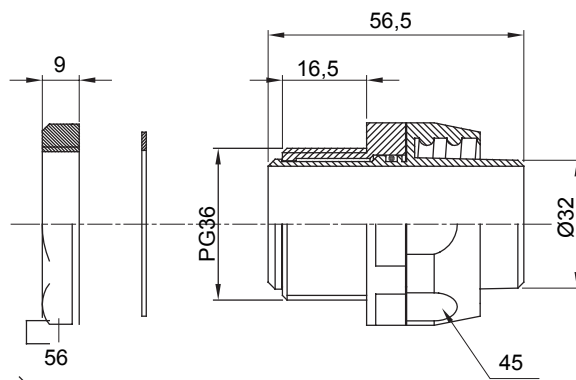

Raccord tournant droit pour gaine avec degré de protection IP54.

Couleur	Gris RAL 7035	Indice de protection	IP54
Pas PG	36	Gaine Ø (mm)	32
Type de filetage	PG36	Type	Tournant
Electrocod	210		

### DIMENSIONS