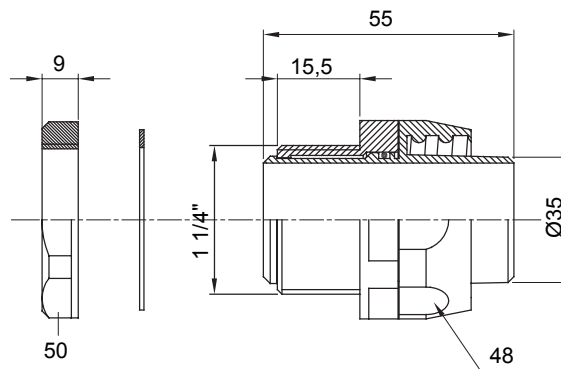

Raccord tournant droit pour gaine avec degré de protection IP54.

Couleur	Gris RAL 7035	Indice de protection	IP54
Pas GAZ	1 1/4"	Gaine Ø (mm)	35
Type	Tournant	Electrocod	210

### DIMENSIONS

### SYMBOLE TECHNIQUE

**IP**

IP54