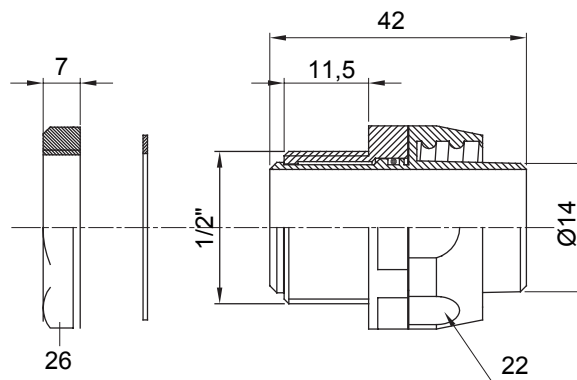

Raccord tournant droit pour gaine avec degré de protection IP54.

Couleur	Gris RAL 7035	Indice de protection	IP54
Pas GAZ	1/2"	Gaine Ø (mm)	14
Type	Tournant	Electrocod	210

DIMENSIONS

SYMBOLE TECHNIQUE

IP

IP54