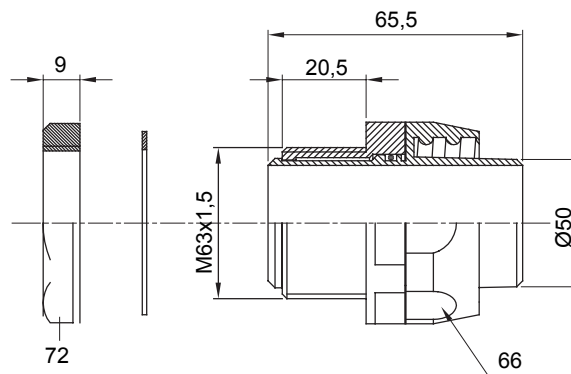

Raccord tournant droit pour gaine avec degré de protection IP54.

Couleur	Noir RAL 9005	Indice de protection	IP54
Pas métrique	M 63x1,5	Gaine Ø (mm)	50
Type	Tournant	Electrocod	210

### DIMENSIONS

### SYMBOLE TECHNIQUE

**IP**

IP54