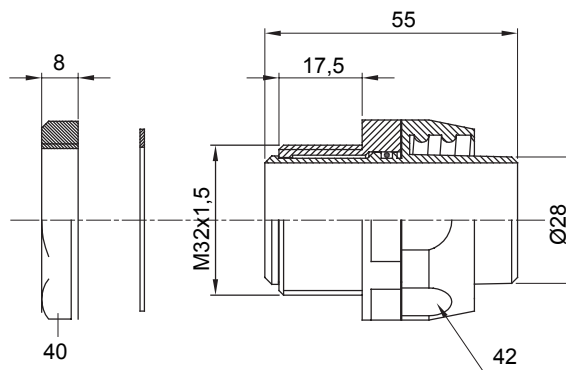

Raccord tournant droit pour gaine avec degré de protection IP54.

Couleur	Noir RAL 9005	Indice de protection	IP54
Pas métrique	M 32x1,5	Gaine Ø (mm)	28
Type	Tournant	Electrocod	210

DIMENSIONS

SYMBOLE TECHNIQUE