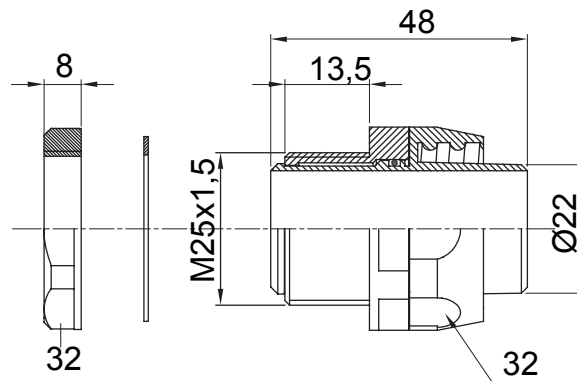

Raccord tournant droit pour gaine avec degré de protection IP54.

Couleur	Noir RAL 9005	Indice de protection	IP54
Pas métrique	M 25x1,5	Gaine Ø (mm)	22
Type	Tournant	Electrocod	210

### DIMENSIONS

### SYMBOLE TECHNIQUE

**IP**

IP54