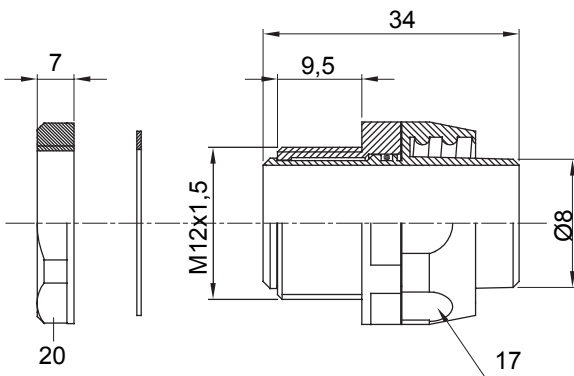

Fiche produit

DX54108

Série GW FIT

Raccord tournant droit pour gaine avec degré de protection IP54.

Couleur	Noir RAL 9005	Indice de protection	IP54
Pas métrique	M 12x1,5	Gaine Ø (mm)	8
Type	Tournant	Electrocod	210

DIMENSIONS

SYMBOLE TECHNIQUE

IP

IP54

NORMES ET HOMOLOGATIONS

GEWISS FRANCE SAS
ILIADE, 3 rue Christophe Colomb, 91300 Massy,
France
Tél : +33 (0) 1 64 86 80 80
Société soumise à la gestion et à la coordination de
Polifin S.p.A.