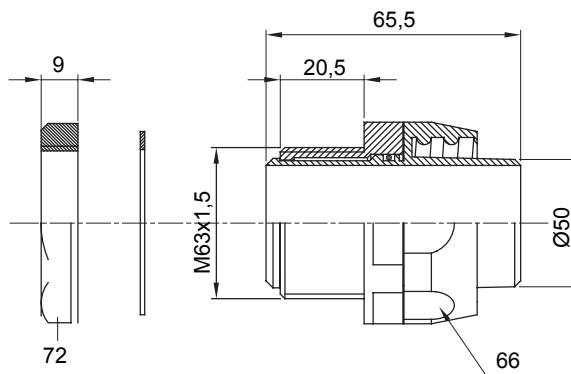

Raccord tournant droit pour gaine avec degré de protection IP54.

Couleur	Gris RAL 7035	Indice de protection	IP54
Pas métrique	M 63x1,5	Gaine Ø (mm)	50
Type	Tournant	Electrocod	210

DIMENSIONS

SYMBOLE TECHNIQUE