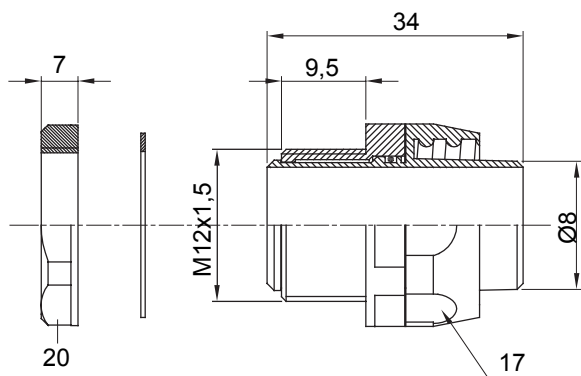

Raccord tournant droit pour gaine avec degré de protection IP54.

Couleur	Gris RAL 7035	Indice de protection	IP54
Pas métrique	M 12x1,5	Gaine Ø (mm)	8
Type	Tournant	Electrocod	210

DIMENSIONS

SYMBOLE TECHNIQUE