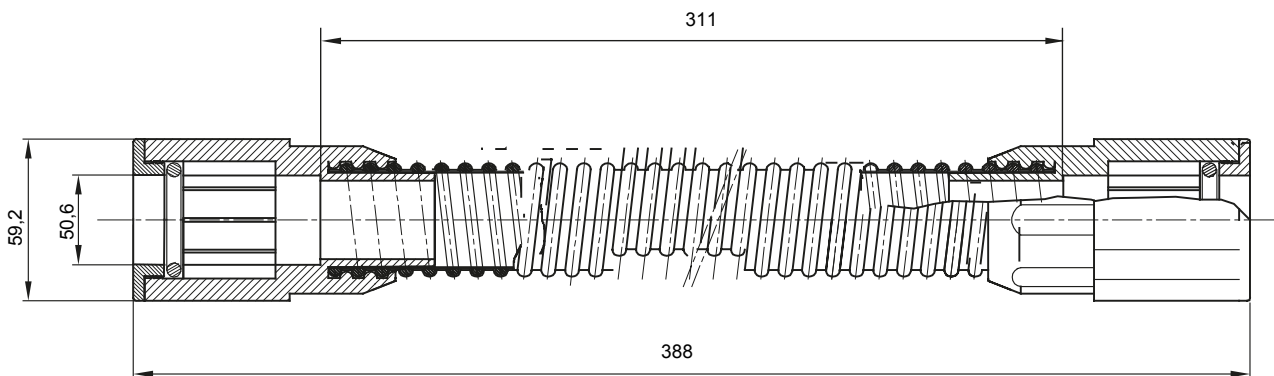

Accessoires de cheminement pour conduit rigide avec degré de protection IP40 et IP67.

Couleur	Gris RAL 7035	Indice de protection	IP65
Longueur utile (mm)	311	Conduits Ø (mm)	50
Electrocod	21221		

DIMENSIONS

SYMBOLE TECHNIQUE

IP

IP65

NORMES ET HOMOLOGATIONS