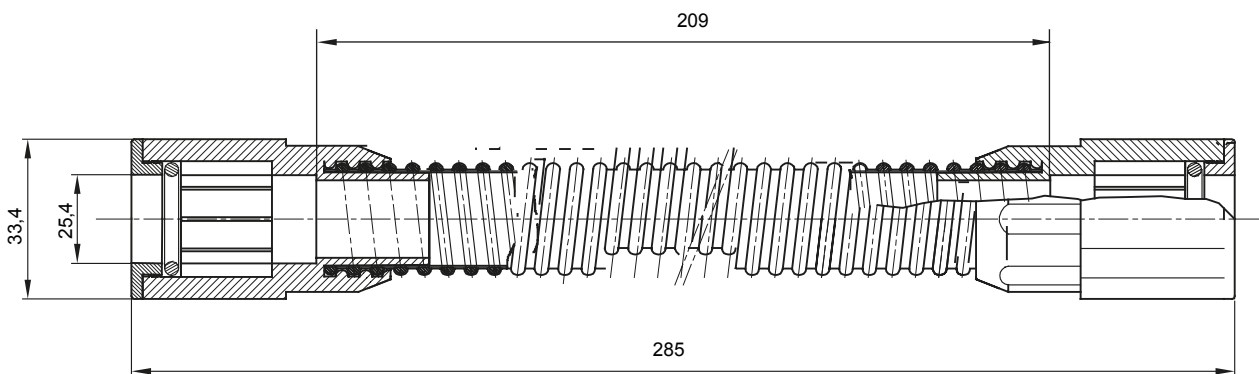

Accessoires de cheminement pour conduit rigide avec degré de protection IP40 et IP67.

Couleur	Gris RAL 7035	Indice de protection	IP65
Longueur utile (mm)	209	Conduits Ø (mm)	25
Electrocod	21221		

### DIMENSIONS