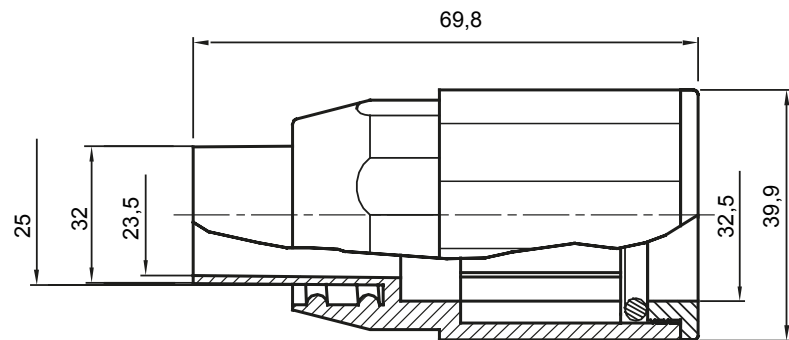

Accessoires de cheminement pour conduit rigide avec degré de protection IP40 et IP67.

Couleur	Gris RAL 7035	Indice de protection	IP65
Conduits Ø (mm)	32	Gaine Ø (mm)	25
Caractéristique matière	Sans halogène selon norme EN 60754-2	Electrocod	21221

### DIMENSIONS