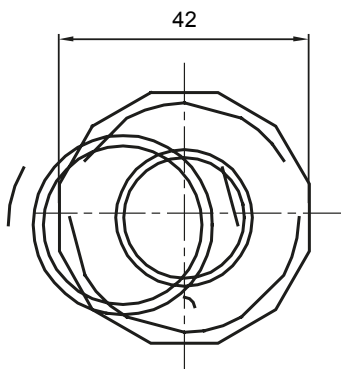

Accessoires de cheminement pour conduit rigide avec degré de protection IP40 et IP67.

Couleur	Gris RAL 7035	Indice de protection	IP65
Conduits Ø (mm)	32	Gaine Ø (mm)	25
Caractéristique matière	Sans halogène selon norme EN 60754-2	Electrocod	21221

### DIMENSIONS