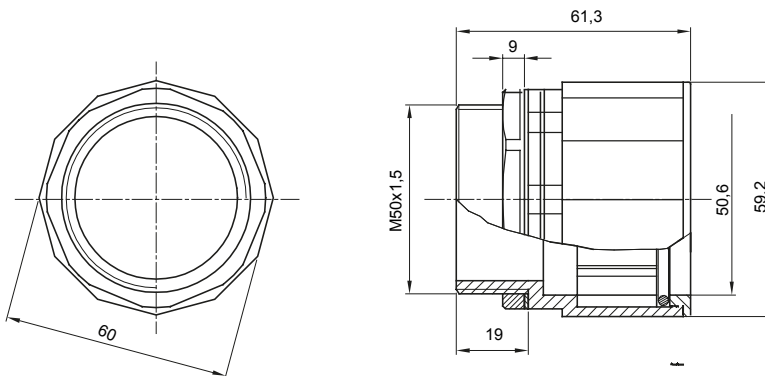

Accessoires de cheminement pour conduit rigide avec degré de protection IP40 et IP67.

Couleur	Gris RAL 7035	Indice de protection	IP67
Pas métrique	M 50x1,5	Pour Ø trous (mm)	50
Conduits Ø (mm)	50	Caractéristique matière	Sans halogène selon norme EN 60754-2
Electrocod	21221		

DIMENSIONS

SYMBOLE TECHNIQUE

IP

HF
HALOGEN FREE

IP67

NORMES ET HOMOLOGATIONS