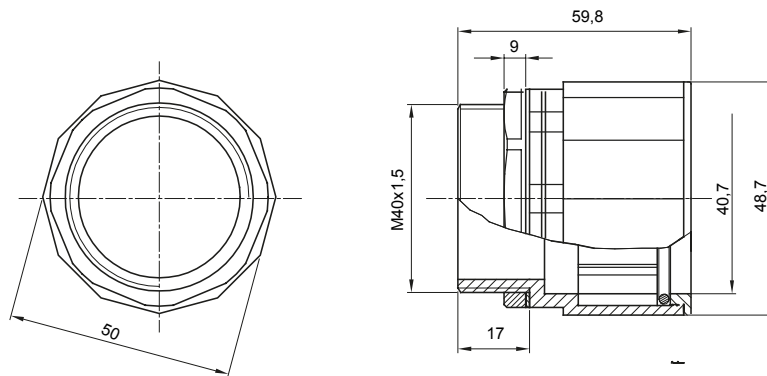

Accessoires de cheminement pour conduit rigide avec degré de protection IP40 et IP67.

Couleur	Gris RAL 7035	Indice de protection	IP67
Pas métrique	M 40x1,5	Pour Ø trous (mm)	40
Conduits Ø (mm)	40	Caractéristique matière	Sans halogène selon norme EN 60754-2
Electrocod	21221		

DIMENSIONS

SYMBOLE TECHNIQUE

IP

HF
HALOGEN FREE

IP67

NORMES ET HOMOLOGATIONS