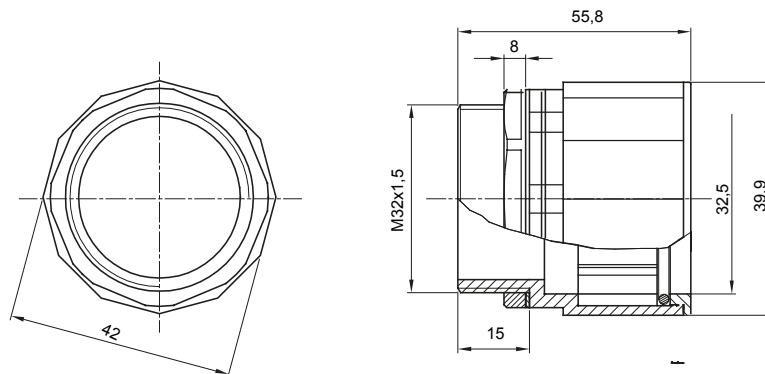

Accessoires de cheminement pour conduit rigide avec degré de protection IP40 et IP67.

Couleur	Gris RAL 7035	Indice de protection	IP67
Pas métrique	M 32x1,5	Pour Ø trous (mm)	32
Conduits Ø (mm)	32	Caractéristique matière	Halogen free conformément à EN 50642
Electrocod	21221		

DIMENSIONS

SYMBOLE TECHNIQUE

IP

HF
HALOGEN FREE

IP67

NORMES ET HOMOLOGATIONS

GEWISS FRANCE SAS
 ILIADE, 3 rue Christophe Colomb, 91300 Massy,
 France
 Tél : +33 (0) 1 64 86 80 80
 Société soumise à la gestion et à la coordination de
 Polifin S.p.A.