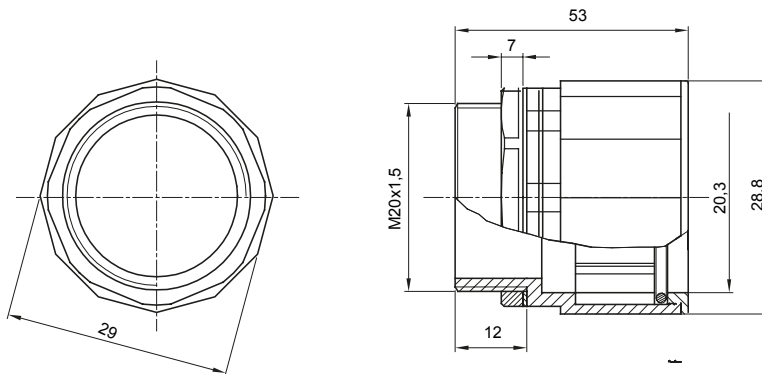

Accessoires de cheminement pour conduit rigide avec degré de protection IP40 et IP67.

Couleur	Gris RAL 7035	Indice de protection	IP67
Pas métrique	M 20x1,5	Pour Ø trous (mm)	20
Conduits Ø (mm)	20	Caractéristique matière	Sans halogène selon norme EN 60754-2
Electrocod	21221		

### DIMENSIONS