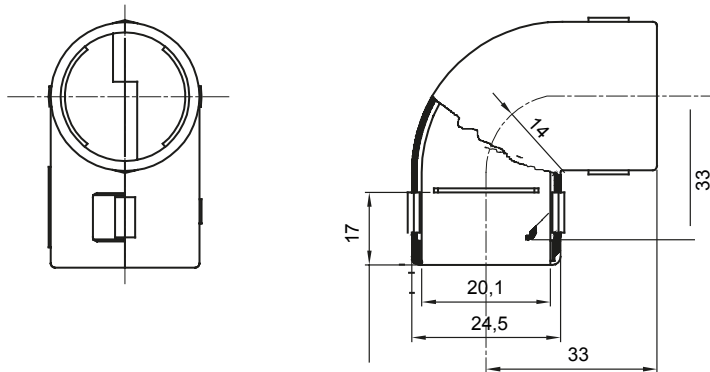

Accessoires de cheminement pour conduit rigide avec degré de protection IP40 et IP67.

Couleur	Gris RAL 7035	Indice de protection	IP40
Conduits Ø (mm)	20	Electrocod	21221

DIMENSIONS

SYMBOLE TECHNIQUE

IP

IP40