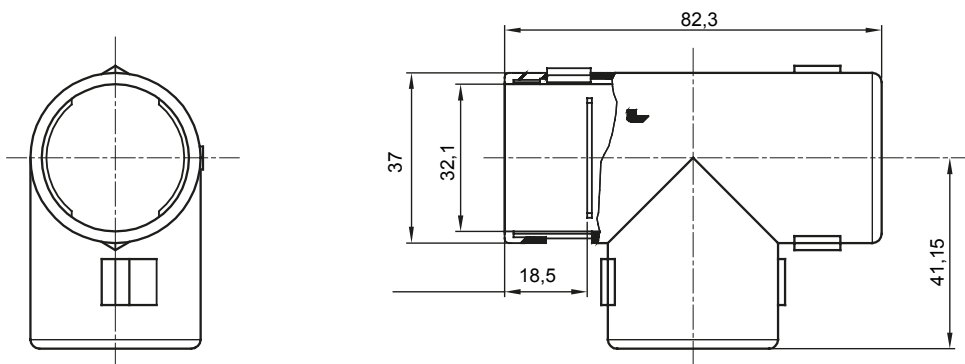

Accessoires de cheminement pour conduit rigide avec degré de protection IP40 et IP67.

Couleur	Gris RAL 7035	Indice de protection	IP40
Conduits Ø (mm)	32	Electrocod	21221

DIMENSIONS

SYMBOLE TECHNIQUE

IP

IP40