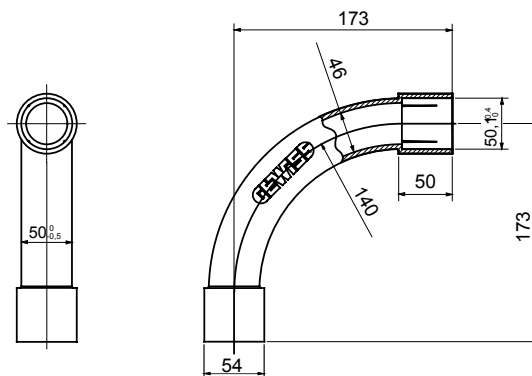

Accessoires de cheminement pour conduit rigide avec degré de protection IP40 et IP67.

Couleur	Gris RAL 7035	Indice de protection	IP40
Conduits Ø (mm)	50	Caractéristique matière	Sans halogène selon norme EN 60754-2
Electrocod	21221		

DIMENSIONS

SYMBOLE TECHNIQUE

IP

HF
HALOGEN FREE

IP40

NORMES ET HOMOLOGATIONS